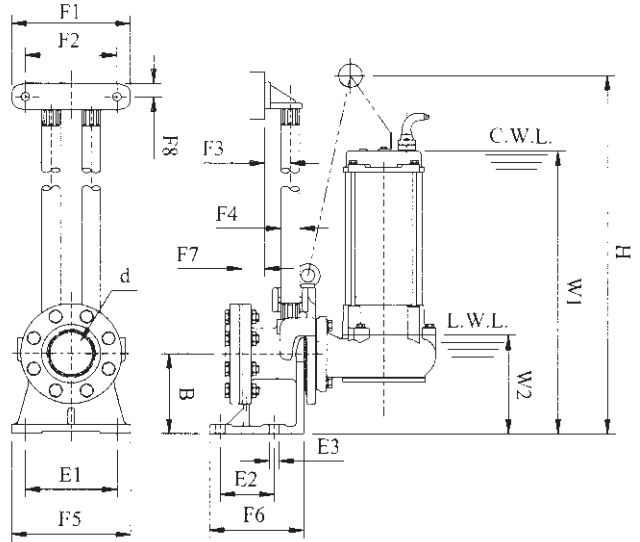

GUIDE RAIL DIMENSIONS

● SR50 (2")

● SR80 (3")
SR100 (4")

Pump Type	Discharge Bore	Foundation			Guide Rail Fitting Section												
		d	E1	E2	E3	A	B	D	H	F1	F2	F3	F4	F5	F6	F7	F8
JS250	SV	2" (50)	80	175	10	330	200	135	495	190	150	38	25A	110	205	36	25
JS400	SV	2" (50)	80	175	10	330	200	135	515	190	150	38	25A	110	205	36	25
JS650	SV	2" (50)	80	175	10	343	200	135	550	190	150	38	25A	110	205	36	25
JS750	SV	3" (80)	170	100	18	405	260	170	645	225	170	49	32A	225	180	43	20
JS1500	SV	3" (80)	170	100	18	315	150	195	715	225	170	49	32A	220	175	43	20
JST4	SV	2" (50)	80	175	10	330	200	135	495	190	150	38	25A	110	205	36	25
JST8	SV	3" (80)	170	100	18	405	260	170	585	225	170	49	32A	225	180	43	20
JST15	SV	3" (80)	170	100	18	315	150	195	630	225	170	49	32A	220	175	43	20
JST22	SV	3" (80)	170	100	18	355	150	255	685	240	170	49	32A	220	175	43	20
JST37	SV	3" (80)	170	100	18	355	150	255	760	240	170	49	32A	220	175	43	20
JST22	SV4	3" (80)	170	100	18	395	150	255	725	225	170	49	32A	220	175	43	20
JST37	SV4	3" (80)	170	100	18	395	150	255	740	225	170	49	32A	220	175	43	20
JST55	SV4	4" (100)	200	150	19	510	180	315	865	240	200	60	32A	250	225	43	18
JST75	SV4	4" (100)	200	150	19	510	180	315	925	240	200	60	32A	250	225	43	18

JS750	SK	2" (50)	80	175	10	340	200	195	660	190	150	38	25A	110	205	36	25
JS1500	SK	3" (80)	170	100	18	320	150	240	665	225	170	49	32A	220	175	43	20
JST8	SK	2" (50)	80	175	10	340	200	195	600	195	150	38	25A	110	205	36	25
JST15	SK	3" (80)	170	100	18	320	150	240	615	225	170	49	32A	220	175	43	20
JST22	SK	3" (80)	170	100	18	345	150	250	680	225	170	49	32A	220	175	43	20
JST37	SK	4" (100)	200	150	19	570	180	250	775	240	200	60	40A	250	225	73	18
JST55	SK	4" (100)	200	150	19	525	180	260	825	240	200	60	40A	250	225	73	18
JST75	SK	4" (100)	200	150	19	595	180	260	935	240	200	60	40A	250	225	73	18