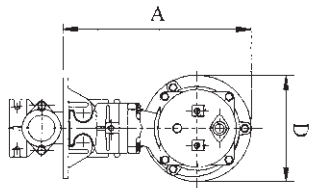

GUIDE RAIL DIMENSIONS

● SR50 (2")

● SR80 (3")
SR100 (4")

Pump Type	Discharge Bore	Foundation			Guide Rail Fitting Section												
		d	E1	E2	E3	A	B	D	H	F1	F2	F3	F4	F5	F6	F7	F8
JS250	SV	2" (50)	80	175	10	330	200	135	495	190	150	38	25A	110	205	36	25
JS400	SV	2" (50)	80	175	10	330	200	135	515	190	150	38	25A	110	205	36	25
JS650	SV	2" (50)	80	175	10	343	200	135	550	190	150	38	25A	110	205	36	25
JS750	SV	3" (80)	170	100	18	405	260	170	645	225	170	49	32A	225	180	43	20
JS1500	SV	3" (80)	170	100	18	315	150	195	715	225	170	49	32A	220	175	43	20
JST4	SV	2" (50)	80	175	10	330	200	135	495	190	150	38	25A	110	205	36	25
JST8	SV	3" (80)	170	100	18	405	260	170	585	225	170	49	32A	225	180	43	20
JST15	SV	3" (80)	170	100	18	315	150	195	630	225	170	49	32A	220	175	43	20
JST22	SV	3" (80)	170	100	18	355	150	255	685	240	170	49	32A	220	175	43	20
JST37	SV	3" (80)	170	100	18	355	150	255	760	240	170	49	32A	220	175	43	20
JST22	SV4	3" (80)	170	100	18	395	150	255	725	225	170	49	32A	220	175	43	20
JST37	SV4	3" (80)	170	100	18	395	150	255	740	225	170	49	32A	220	175	43	20
JST55	SV4	4" (100)	200	150	19	510	180	315	865	240	200	60	32A	250	225	43	18
JST75	SV4	4" (100)	200	150	19	510	180	315	925	240	200	60	32A	250	225	43	18

JS750	SK	2" (50)	80	175	10	340	200	195	660	190	150	38	25A	110	205	36	25
JS1500	SK	3" (80)	170	100	18	320	150	240	665	225	170	49	32A	220	175	43	20
JST8	SK	2" (50)	80	175	10	340	200	195	600	195	150	38	25A	110	205	36	25
JST15	SK	3" (80)	170	100	18	320	150	240	615	225	170	49	32A	220	175	43	20
JST22	SK	3" (80)	170	100	18	345	150	250	680	225	170	49	32A	220	175	43	20
JST37	SK	4" (100)	200	150	19	570	180	250	775	240	200	60	40A	250	225	73	18
JST55	SK	4" (100)	200	150	19	525	180	260	825	240	200	60	40A	250	225	73	18
JST75	SK	4" (100)	200	150	19	595	180	260	935	240	200	60	40A	250	225	73	18