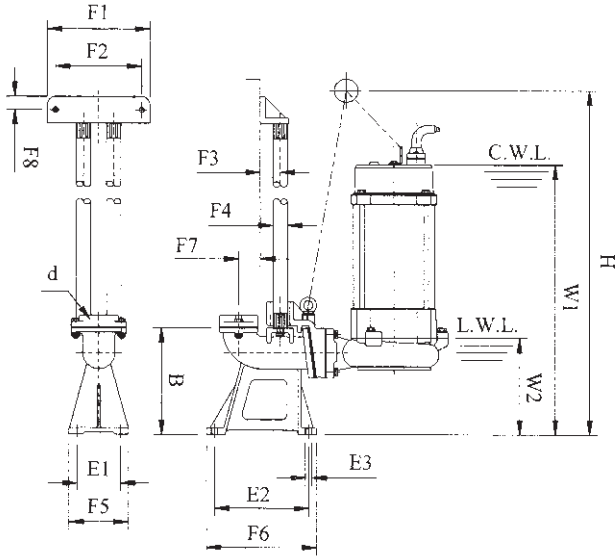

GUIDE RAIL DIMENSIONS

● SR50 (2")

● SR80 (3")
SR100 (4")

Pump Type	Discharge Bore	Foundation			Guide Rail Fitting Section												
		d	E1	E2	E3	A	B	D	H	F1	F2	F3	F4	F5	F6	F7	F8
JS250	SV	2" (50)	80	175	10	330	200	135	495	190	150	38	25A	110	205	36	25
JS400	SV	2" (50)	80	175	10	330	200	135	515	190	150	38	25A	110	205	36	25
JS650	SV	2" (50)	80	175	10	343	200	135	550	190	150	38	25A	110	205	36	25
JS750	SV	3" (80)	170	100	18	405	260	170	645	225	170	49	32A	225	180	43	20
JS1500	SV	3" (80)	170	100	18	315	150	195	715	225	170	49	32A	220	175	43	20
JST4	SV	2" (50)	80	175	10	330	200	135	495	190	150	38	25A	110	205	36	25
JST8	SV	3" (80)	170	100	18	405	260	170	585	225	170	49	32A	225	180	43	20
JST15	SV	3" (80)	170	100	18	315	150	195	630	225	170	49	32A	220	175	43	20
JST22	SV	3" (80)	170	100	18	355	150	255	685	240	170	49	32A	220	175	43	20
JST37	SV	3" (80)	170	100	18	355	150	255	760	240	170	49	32A	220	175	43	20
JST22	SV4	3" (80)	170	100	18	395	150	255	725	225	170	49	32A	220	175	43	20
JST37	SV4	3" (80)	170	100	18	395	150	255	740	225	170	49	32A	220	175	43	20
JST55	SV4	4" (100)	200	150	19	510	180	315	865	240	200	60	32A	250	225	43	18
JST75	SV4	4" (100)	200	150	19	510	180	315	925	240	200	60	32A	250	225	43	18

JS750	SK	2" (50)	80	175	10	340	200	195	660	190	150	38	25A	110	205	36	25
JS1500	SK	3" (80)	170	100	18	320	150	240	665	225	170	49	32A	220	175	43	20
JST8	SK	2" (50)	80	175	10	340	200	195	600	195	150	38	25A	110	205	36	25
JST15	SK	3" (80)	170	100	18	320	150	240	615	225	170	49	32A	220	175	43	20
JST22	SK	3" (80)	170	100	18	345	150	250	680	225	170	49	32A	220	175	43	20
JST37	SK	4" (100)	200	150	19	570	180	250	775	240	200	60	40A	250	225	73	18
JST55	SK	4" (100)	200	150	19	525	180	260	825	240	200	60	40A	250	225	73	18
JST75	SK	4" (100)	200	150	19	595	180	260	935	240	200	60	40A	250	225	73	18