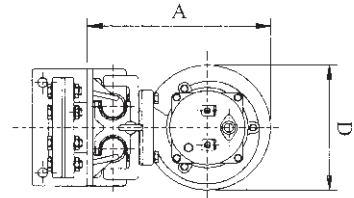

GUIDE RAIL DIMENSIONS

● SR50 (2")

● SR80 (3")
SR100 (4")

Pump Type	Discharge Bore	Foundation			Guide Rail Fitting Section												
		d	E1	E2	E3	A	B	D	H	F1	F2	F3	F4	F5	F6	F7	F8
JS250	SV	2" (50)	80	175	10	330	200	135	495	190	150	38	25A	110	205	36	25
JS400	SV	2" (50)	80	175	10	330	200	135	515	190	150	38	25A	110	205	36	25
JS650	SV	2" (50)	80	175	10	343	200	135	550	190	150	38	25A	110	205	36	25
JS750	SV	3" (80)	170	100	18	405	260	170	645	225	170	49	32A	225	180	43	20
JS1500	SV	3" (80)	170	100	18	315	150	195	715	225	170	49	32A	220	175	43	20
JST4	SV	2" (50)	80	175	10	330	200	135	495	190	150	38	25A	110	205	36	25
JST8	SV	3" (80)	170	100	18	405	260	170	585	225	170	49	32A	225	180	43	20
JST15	SV	3" (80)	170	100	18	315	150	195	630	225	170	49	32A	220	175	43	20
JST22	SV	3" (80)	170	100	18	355	150	255	685	240	170	49	32A	220	175	43	20
JST37	SV	3" (80)	170	100	18	355	150	255	760	240	170	49	32A	220	175	43	20
JST22	SV4	3" (80)	170	100	18	395	150	255	725	225	170	49	32A	220	175	43	20
JST37	SV4	3" (80)	170	100	18	395	150	255	740	225	170	49	32A	220	175	43	20
JST55	SV4	4" (100)	200	150	19	510	180	315	865	240	200	60	32A	250	225	43	18
JST75	SV4	4" (100)	200	150	19	510	180	315	925	240	200	60	32A	250	225	43	18

JS750	SK	2" (50)	80	175	10	340	200	195	660	190	150	38	25A	110	205	36	25
JS1500	SK	3" (80)	170	100	18	320	150	240	665	225	170	49	32A	220	175	43	20
JST8	SK	2" (50)	80	175	10	340	200	195	600	195	150	38	25A	110	205	36	25
JST15	SK	3" (80)	170	100	18	320	150	240	615	225	170	49	32A	220	175	43	20
JST22	SK	3" (80)	170	100	18	345	150	250	680	225	170	49	32A	220	175	43	20
JST37	SK	4" (100)	200	150	19	570	180	250	775	240	200	60	40A	250	225	73	18
JST55	SK	4" (100)	200	150	19	525	180	260	825	240	200	60	40A	250	225	73	18
JST75	SK	4" (100)	200	150	19	595	180	260	935	240	200	60	40A	250	225	73	18